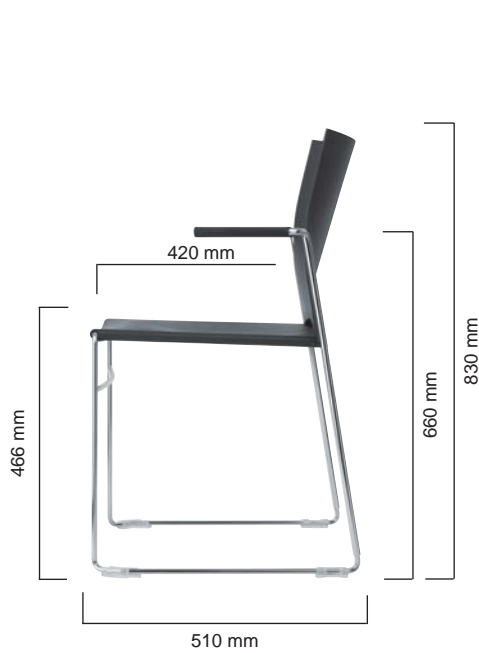

75.1000-002