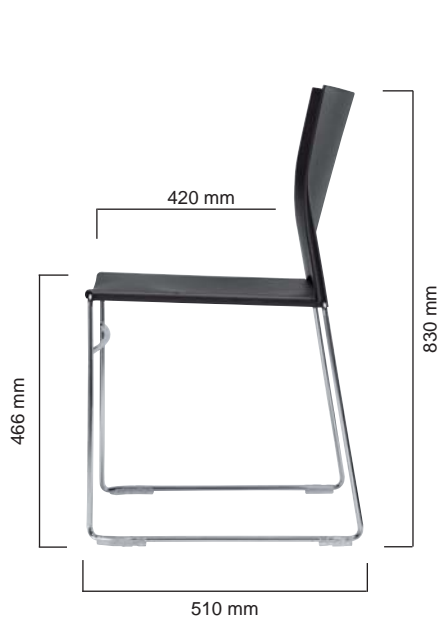

Dimensionen/Technik
Dimensions/Technical details
Dimensions/Technique
Dimensie/Techniek

75.1000